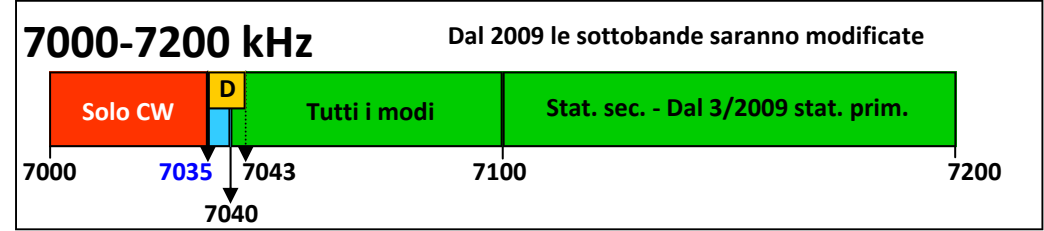

Sezione A.R.I.
di
Busto Arsizio

Band Plan HF Italia

Larghezza max di banda consentita

- 200 Hz (CW)
- 500 Hz (CW—M. digitali)
- 2700 Hz (tutti i modi)
- 6000 Hz (dig/sat/FM)
- Segmento modi digitali

Avvertenze: i modi digitali devono usare i segmenti con l'appropriata larghezza di banda. Es. MT63 non può essere usato nei segmenti blu (500 Hz). Limite min. LSB: 1843, 3603 e 7043 kHz