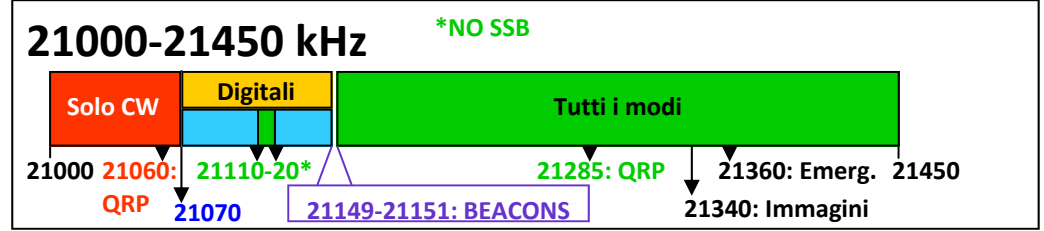

Sezione A.R.I.
di
Busto Arsizio

Band Plan HF Italia

Larghezza max di banda consentita

- 200 Hz (CW)
- 500 Hz (CW—M. digitali)
- 2700 Hz (tutti i modi)
- 6000 Hz (dig/sat/FM)
- Segmento modi digitali

Avvertenze: i modi digitali devono usare i segmenti con l'appropriata larghezza di banda. Es. MT63 non può essere usato nei segmenti blu (500 Hz). Limite min. LSB: 1843, 3603 e 7043 kHz