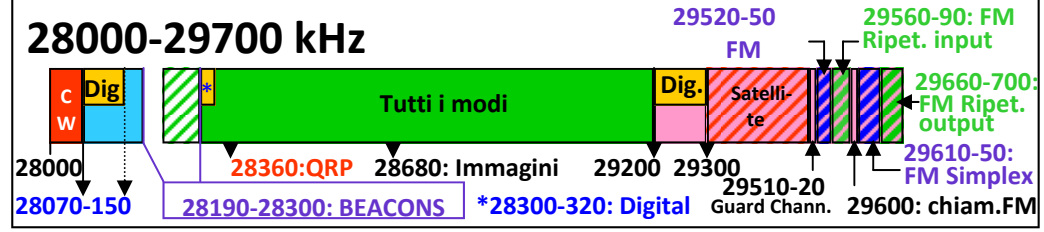

Sezione A.R.I.
di
Busto Arsizio

Band Plan HF Italia

Larghezza max di banda consentita

- 200 Hz (CW)
- 500 Hz (CW—M. digitali)
- 2700 Hz (tutti i modi)
- 6000 Hz (dig/sat/FM)
- Segmento modi digitali

Avvertenze: i modi digitali devono usare i segmenti con l'appropriata larghezza di banda. Es. MT63 non può essere usato nei segmenti blu (500 Hz). Limite min. LSB: 1843, 3603 e 7043 kHz