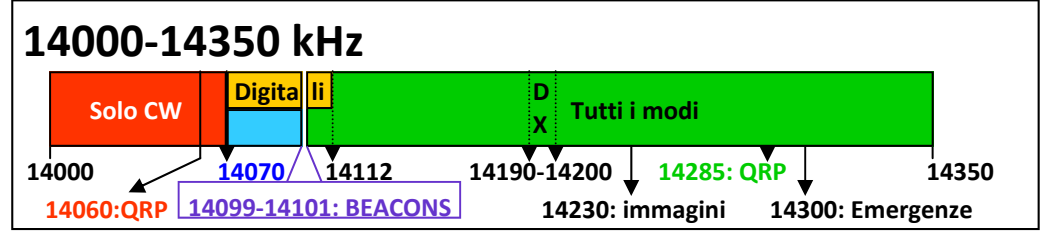

Sezione A.R.I.
di
Busto Arsizio

Band Plan HF Italia

Larghezza max di banda consentita

- 200 Hz (CW)
- 500 Hz (CW—M. digitali)
- 2700 Hz (tutti i modi)
- 6000 Hz (dig/sat/FM)
- Segmento modi digitali

Avvertenze: i modi digitali devono usare i segmenti con l'appropriata larghezza di banda. Es. MT63 non può essere usato nei segmenti blu (500 Hz). Limite min. LSB: 1843, 3603 e 7043 kHz