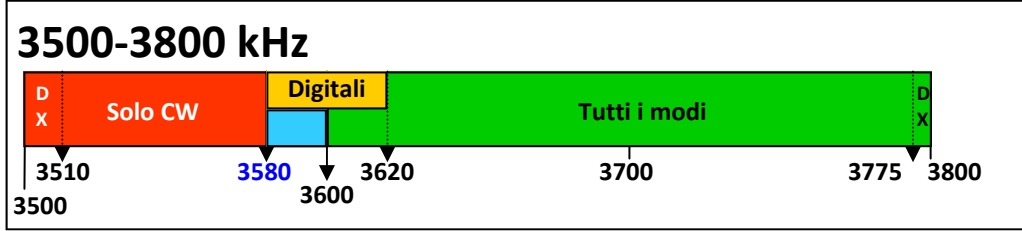

Sezione A.R.I.
di
Busto Arsizio

Band Plan HF Italia

Larghezza max di banda consentita

- 200 Hz (CW)
- 500 Hz (CW—M. digitali)
- 2700 Hz (tutti i modi)
- 6000 Hz (dig/sat/FM)
- Segmento modi digitali

Avvertenze: i modi digitali devono usare i segmenti con l'appropriata larghezza di banda. Es. MT63 non può essere usato nei segmenti blu (500 Hz). Limite min. LSB: 1843, 3603 e 7043 kHz