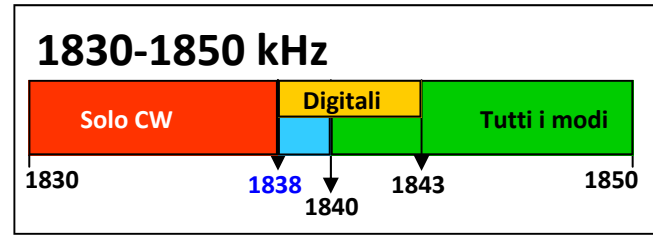

Sezione A.R.I.
di
Busto Arsizio

Band Plan HF Italia

Larghezza max di banda consentita

- 200 Hz (CW)
- 500 Hz (CW—M. digitali)
- 2700 Hz (tutti i modi)
- 6000 Hz (dig/sat/FM)
- Segmento modi digitali

Avvertenze: i modi digitali devono usare i segmenti con l'appropriata larghezza di banda. Es. MT63 non può essere usato nei segmenti blu (500 Hz). Limite min. LSB: 1843, 3603 e 7043 kHz