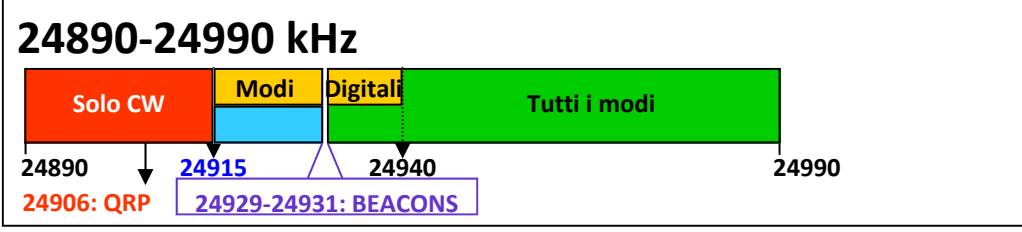

Sezione A.R.I.
di
Busto Arsizio

Band Plan HF Italia

Larghezza max di banda consentita

- 200 Hz (CW)
- 500 Hz (CW—M. digitali)
- 2700 Hz (tutti i modi)
- 6000 Hz (dig/sat/FM)
- Segmento modi digitali

Avvertenze: i modi digitali devono usare i segmenti con l'appropriata larghezza di banda. Es. MT63 non può essere usato nei segmenti blu (500 Hz). Limite min. LSB: 1843, 3603 e 7043 kHz