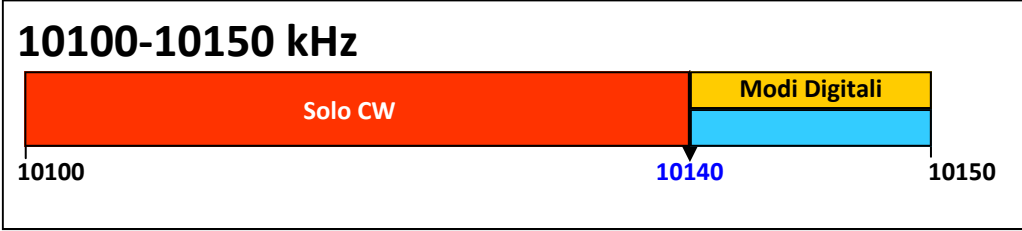

Sezione A.R.I.
di
Busto Arsizio

Band Plan HF Italia

Larghezza max di banda consentita

- 200 Hz (CW)
- 500 Hz (CW—M. digitali)
- 2700 Hz (tutti i modi)
- 6000 Hz (dig/sat/FM)
- Segmento modi digitali

Avvertenze: i modi digitali devono usare i segmenti con l'appropriata larghezza di banda. Es. MT63 non può essere usato nei segmenti blu (500 Hz). Limite min. LSB: 1843, 3603 e 7043 kHz