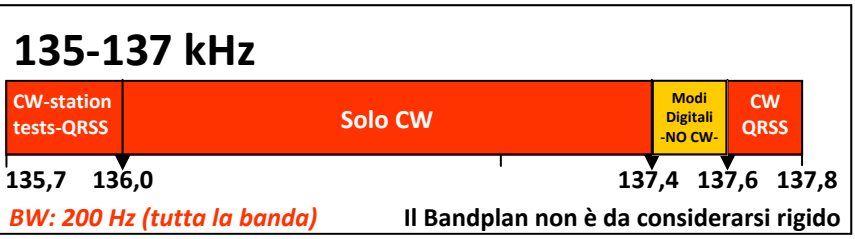

Sezione A.R.I.
di
Busto Arsizio

Band Plan HF Italia

Larghezza max di banda consentita

- 200 Hz (CW)
- 500 Hz (CW—M. digitali)
- 2700 Hz (tutti i modi)
- 6000 Hz (dig/sat/FM)
- Segmento modi digitali

Avvertenze: i modi digitali devono usare i segmenti con l'appropriata larghezza di banda. Es. MT63 non può essere usato nei segmenti blu (500 Hz). Limite min. LSB: 1843, 3603 e 7043 kHz