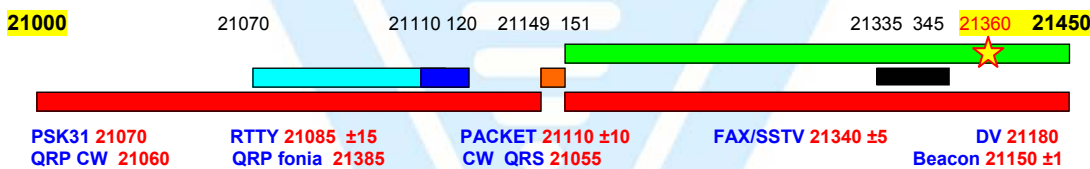

15 metri
Statuto esclusivo