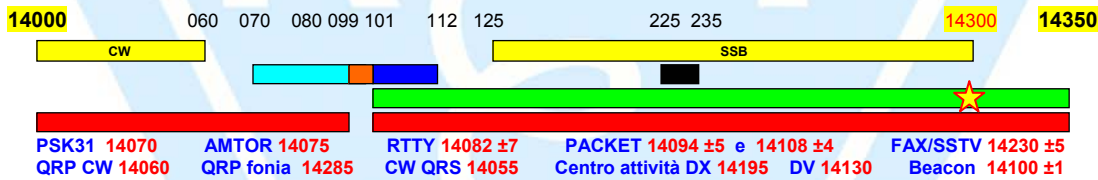

20 metri
Statuto esclusivo