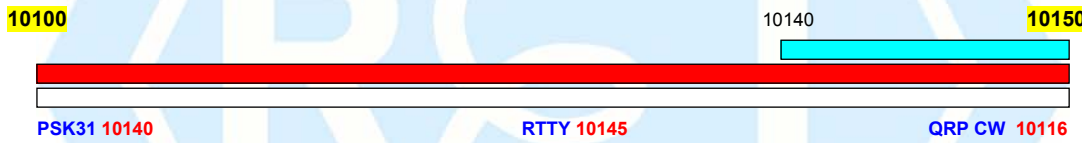

30 metri
Statuto secondario