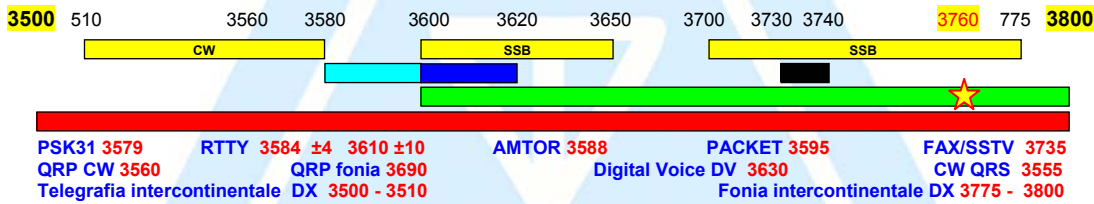

BANDPLAN HF

MY 2006 v1.0

Suppl. Ord. n° 146 alla G.U. n° 169 del 20-07-2002 – Piano Nazionale Frequenze 2002
 raccomandazioni Conferenze IARU Regione 1 San Marino 11/2002 e Davos 09/2005

La potenza QRP è un livello non superiore a 5 W output

Modi digitali = MGM: FAX, SSTV, RTTY, PSK31, PACKET, FSK441, JT44, etc.

★ **FREQUENZE EMERGENZA RADIO QRG**

CW	200 Hz
FONIA	2700 Hz
FONIA	6000 Hz
DIGITALE	500 Hz
DIGITALE	2700 Hz
DIGITALE	6000 Hz
IMMAGINI	2700 Hz
DOWNLINK SAT	6000 Hz
BEACON	200 Hz
CONTEST PREFERRED	
NO CONTEST	

Per convenzione in SSB si adopera la LSB fino a 10.000 KHz e la USB oltre tale limite. In questo Band Plan HF tutte le frequenze sono espresse in kHz

160 metri
 Statuto esclusivo

80 metri
 Statuto secondario