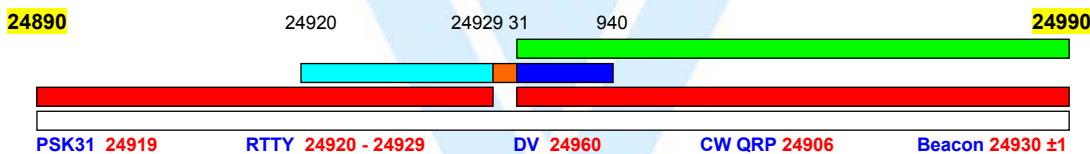

Per convenzione in SSB si adopera la LSB fino a 10.000 KHz e la USB oltre tale limite. In questo Band Plan HF tutte le frequenze sono espresse in kHz

160 metri
 Statuto esclusivo

80 metri
 Statuto secondario

40 metri
 Statuto esclusivo
 Da 7100 a 7200
 Statuto secondario

30 metri
 Statuto secondario

20 metri
 Statuto esclusivo

17 metri
 Statuto esclusivo

15 metri
 Statuto esclusivo

12 metri
 Statuto esclusivo

10 metri
 Statuto esclusivo