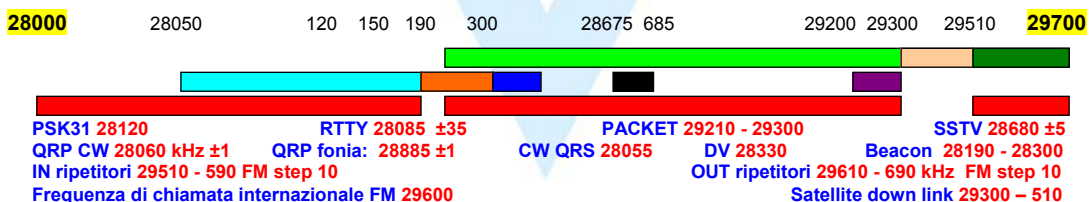

BANDPLAN HF

MY 2006 v1.0

Suppl. Ord. n° 146 alla G.U. n° 169 del 20-07-2002 – Piano Nazionale Frequenze 2002
 raccomandazioni Conferenze IARU Regione 1 San Marino 11/2002 e Davos 09/2005

La potenza QRP è un livello non superiore a 5 W output

Per convenzione in SSB si adopera la LSB fino a 10.000 KHz e la USB oltre tale limite. In questo Band Plan HF tutte le frequenze sono espresse in kHz

160 metri
 Statuto esclusivo

80 metri
 Statuto secondario

40 metri
 Statuto esclusivo
 Da 7100 a 7200
 Statuto secondario

30 metri
 Statuto secondario

20 metri
 Statuto esclusivo

17 metri
 Statuto esclusivo

15 metri
 Statuto esclusivo

12 metri
 Statuto esclusivo

10 metri
 Statuto esclusivo

Al momento della stesura di questo BandPlan la banda 7100-7200 non è stata ancora concessa
 Le misure dei diagrammi non sono proporzionali alle frequenze indicate
 Gli autori, l'A.R.I., l'A.R.I. Sezione di Milano non sono responsabili di eventuali errori e/o refusi