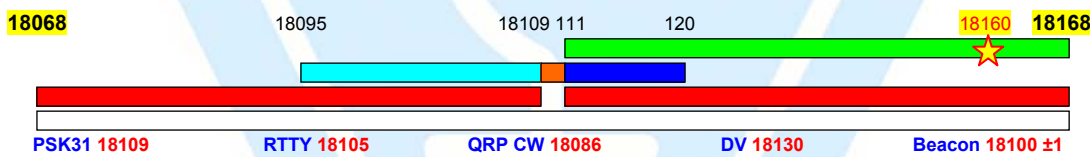

17 metri
Statuto esclusivo