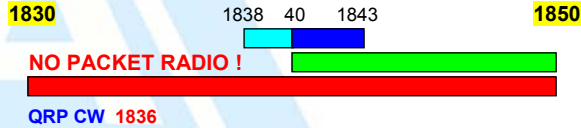

BANDPLAN HF

MY 2006 v1.0

Suppl. Ord. n° 146 alla G.U. n° 169 del 20-07-2002 – Piano Nazionale Frequenze 2002
 raccomandazioni Conferenze IARU Regione 1 San Marino 11/2002 e Davos 09/2005

La potenza QRP è un livello non superiore a 5 W output

Per convenzione in SSB si adopera la LSB fino a 10.000 KHz e la USB oltre tale limite. In questo Band Plan HF tutte le frequenze sono espresse in kHz

160 metri
 Statuto esclusivo

80 metri
 Statuto secondario