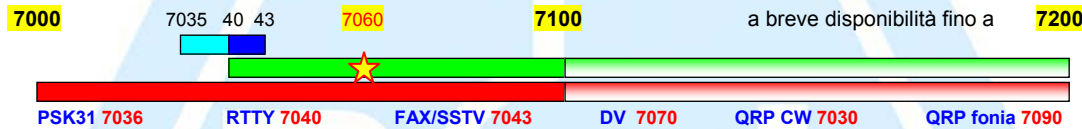

BANDPLAN HF

MY 2006 v1.0

Suppl. Ord. n° 146 alla G.U. n° 169 del 20-07-2002 – Piano Nazionale Frequenze 2002
 raccomandazioni Conferenze IARU Regione 1 San Marino 11/2002 e Davos 09/2005

La potenza QRP è un livello non superiore a 5 W output

Modi digitali = MGM: FAX, SSTV, RTTY, PSK31, PACKET, FSK441, JT44, etc.

★ **FREQUENZE EMERGENZA RADIO QRG**

CW	200 Hz
FONIA	2700 Hz
FONIA	6000 Hz
DIGITALE	500 Hz
DIGITALE	2700 Hz
DIGITALE	6000 Hz
IMMAGINI	2700 Hz
DOWNLINK SAT	6000 Hz
BEACON	200 Hz
CONTEST PREFERRED	
NO CONTEST	

Per convenzione in SSB si adopera la LSB fino a 10.000 KHz e la USB oltre tale limite. In questo Band Plan HF tutte le frequenze sono espresse in kHz

160 metri
 Statuto esclusivo

80 metri
 Statuto secondario